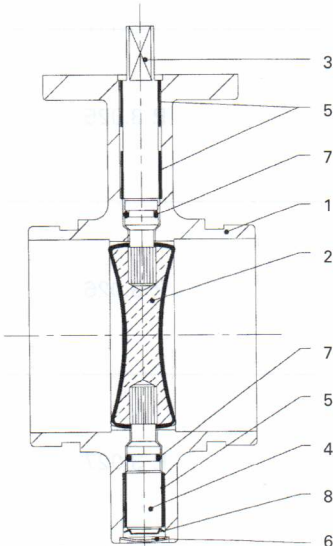

Max. 12.1 bar [175 psi]

Parts List / Список деталей / Parçalar listesi

No.	Description Описание Tanımlama	Material Материал Ürün
1	Body / Корпус / Gövde	Ductile Iron SGS400.18 / Ковкий чугун / Duktıl demir
2	Disc / Диск / Disk	Ductile Iron SGS400.18 / Ковкий чугун / Duktıl demir
3	Control Shaft / Управляющий стержень / Kontrol şaftı	Stainless Steel Z20C13 / Нержавеющая сталь / Paslanmaz çelik
4	Spindle / Ось / Mil	Stainless Steel Z20C13 / Нержавеющая сталь / Paslanmaz çelik
5	Bushing / Втулка / Buşing	PTFE bronze sintered on steel / ПТФЭ, спекшаяся бронза поверх стали / PTFE çelik üzerine sinterli tunç
6	Retainer plug / Фиксирующая заглушка / Emniyet tapası	Plated steel / Плакированная сталь / Kaplamalı çelik
7	O-ring / Плотнительное кольцо / O halkası	Nitrile NBR / Нитрил NBR / Nitril NBR
8	Locking ring / Стопорное кольцо / Kilitleme halkası	Spring steel / Пружинная сталь / Yaylı çelik