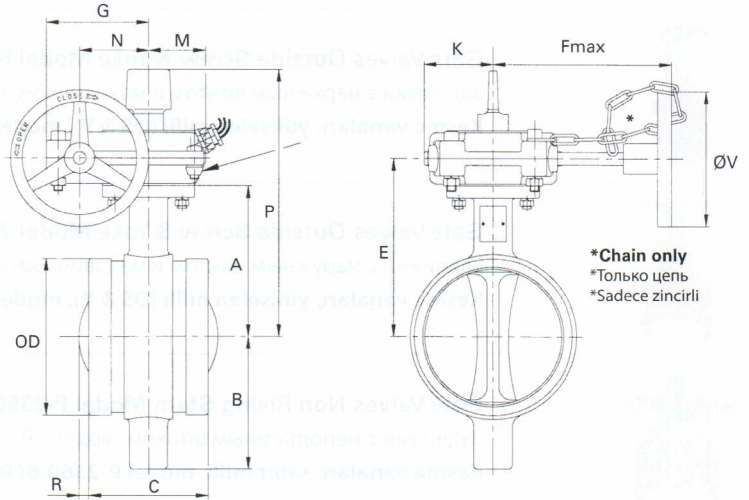

*Chain only
*Только цепь
*Sadece zincirli

Model JPL • Grooved Ends / Модель JPL • На концах шлицы / Model JPL • Yivli uçlar

Art. No. with switch с выключателем anahtarlı	Art. No. without switch без выключателя without Switch	DN	O.D.	A	B	C	E	F	G	K	M	N	P	ØV	Ø_g	CE	VDS	LPCB	FM	UL	PAVUS	T/SU	BM OKF	WRC	
		mm	mm	mm	mm	mm	mm	mm	mm	mm	mm	mm	mm	mm	Kg										
39109SC060	39109S060	50	2"	60.3	100	77.5	81	130	208	111	75	60	75	227	150	8.4	✓	✓	✓	✓	✓	✓	✓	✓	✓
39109SC073	39109S073	65	2.1/2"	73.0	105	82	97	135	208	111	75	60	75	232	150	9.5	✓		✓	✓	✓	✓	✓	✓	✓
39109SC076	39109S076	65	2.1/2"	76.1	105	82	97	135	208	111	75	60	75	232	150	9.5	✓	✓	✓	✓	✓	✓	✓	✓	✓
39109SC089	39109S089	80	3"	88.9	112	90	97	142	208	111	75	60	75	232	150	9.9	✓	✓	✓	✓	✓	✓	✓	✓	✓
39109SC114	39109S114	100	4"	114.3	135	107	116	165	208	111	75	60	75	239	150	11.6	✓	✓	✓	✓	✓	✓	✓	✓	✓
39109SC139	39109S139	125	5"	139.7	147	121	148	177	208	111	75	60	75	262	150	14.8	✓	✓	✓	✓	✓	✓	✓	✓	✓
39109SC141	39109S141	125	5"	141.3	147	121	148	177	208	111	75	60	75	262	150	14.8	✓	✓	✓	✓	✓	✓	✓	✓	✓
39109SC165	39109S165	150	6"	165.1	180	150	148	210	215	111	75	60	75	274	225	18.2	✓	✓	✓	✓	✓	✓	✓	✓	✓
39109SC168	39109S168	150	6"	168.3	180	150	148	210	215	111	75	60	75	274	225	18.2	✓	✓	✓	✓	✓	✓	✓	✓	✓
39109SC219	39109S219	200	8"	219.1	204	172	133	234	215	111	75	60	75	274	225	20.5	✓	✓	✓	✓	✓	✓	✓	✓	✓
39109SC273	39109S273	250	10"	273.0	250	233	159	301	276	179	138	104	132	307	300	46.3	✓	✓	✓	✓	✓	✓	✓	✓	✓
39109SC324	39109S324	300	12"	323.9	275	258	165	326	276	179	138	104	132	307	300	55.0	✓	✓	✓	✓	✓	✓	✓	✓	✓

Max. 12.1 bar [175 psi]